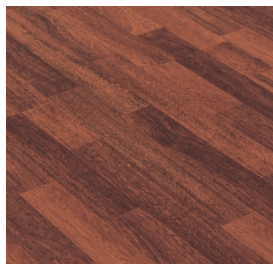

Merbau

Kronoswiss Prestige 7 mm | AC3 | 7 X 193 X 1380 mm | 2.40 m2

Calificación: Sin calificación

[Haga una pregunta sobre el producto](#)